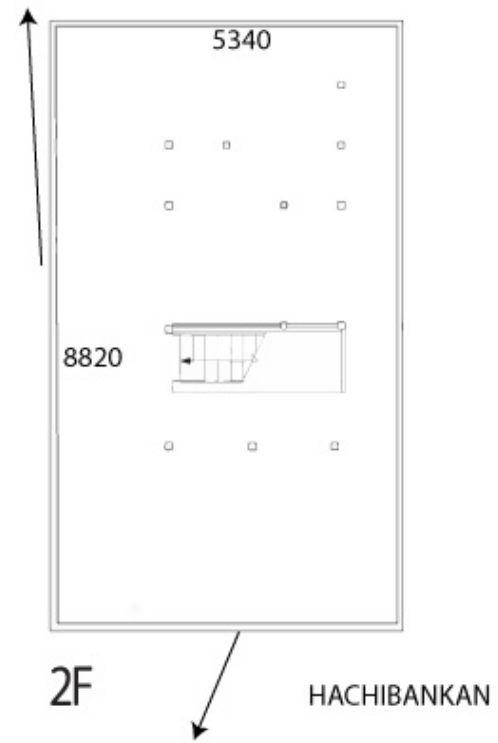

黄金町会場例 Koganecho Venue Examples :

- 高架下 Site-A ギャラリー Site-A Gallery Beneath the railways

| SITE - A | |
|-----------------|---------|
| 平面図 | S:1/100 |
| 1F床面積 : 145.05㎡ | |

←
京急線
「黄金町駅」方面

→
京急線
「日ノ出町駅」方面

- 八番館 (元違法風俗店舗、2階建て) Hachibankan (Former brothel buildings 2 storeys)

上大岡京急百貨店会場例 Kamiōoka Keikyu Department Store Venue Example :

過去展示風景 Past Exhibition Views

Wu Ting Feng の作品展示風景 2025

Lin Lin の作品展示風景 2025