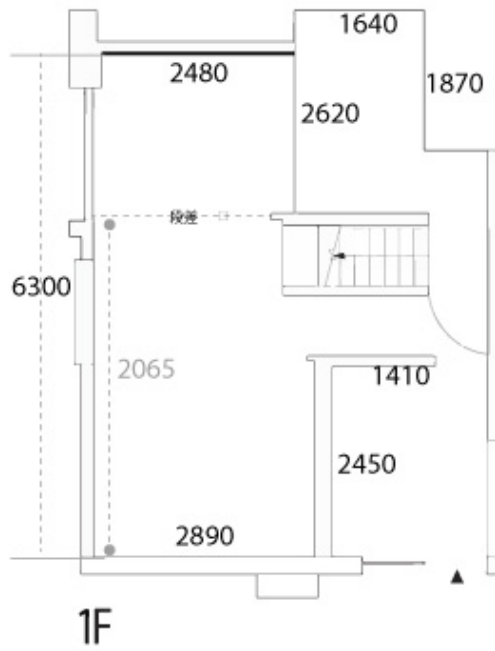

黄金町会場例 Koganecho Venue Examples :

- 高架下 Site-A ギャラリー Site-A Gallery Beneath the railways

| SITE - A | |
|-----------------|---------|
| 平面図 | S:1/100 |
| 1F床面積 : 145.05㎡ | |

←
京急線
「黄金町駅」方面

→
京急線
「日ノ出町駅」方面

- 八番館 (元違法風俗店舗、2階建て) Hachibankan (Former brothel buildings 2 storeys)

上大岡京急百貨店会場例 Kamiōoka Keikyu Department Store Venue Example :

過去展示風景 Past Exhibition Views

Wu Ting Feng の作品展示風景 2025

Lin Lin の作品展示風景 2025