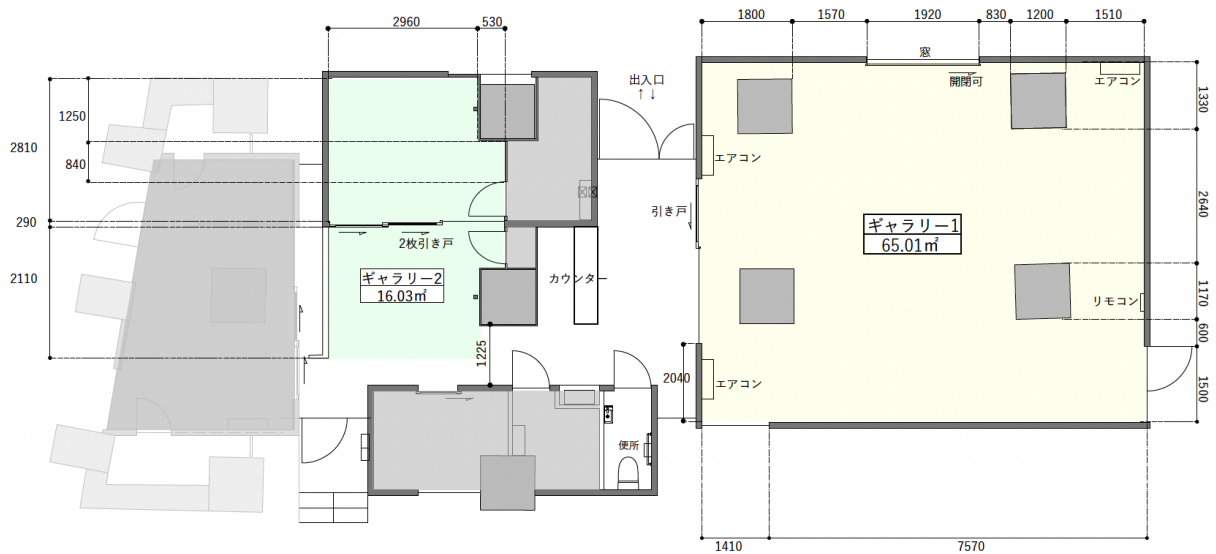

黄金町会場例 Koganecho Venue Examples :

- 高架下 Site-A ギャラリー Site-A Gallery Beneath the railways

| SITE - A | |
|-----------------|---------|
| 平面図 | S:1/100 |
| 1F床面積 : 145.05㎡ | |

←
京急線
「黄金町駅」方面

→
京急線
「日ノ出町駅」方面

- 八番館 (元違法風俗店舗、2階建て) Hachibankan (Former brothel buildings 2 storeys)

上大岡京急百貨店会場例 Kamiōoka Keikyu Department Store Venue Example :

過去展示風景 Past Exhibition Views

Wu Ting Feng の作品展示風景 2025

Lin Lin の作品展示風景 2025