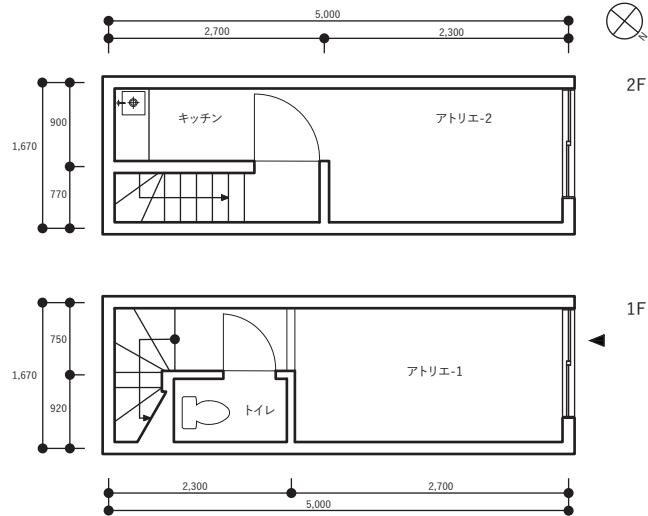

## Studio YUSUI C

※図面と現状に相違ある場合は、現状優先とします。

面積 Area	16.7 m <sup>2</sup>
設備 Facility	トイレ、ミニキッチン、エアコン、照明器具 Toilet, Mini Kitchen, A/C, Lighting
賃料 Monthly rent	長期¥30,000 (+tax) / 月 短期¥33,000 (+tax) / 月 Long Short
用途 Usage	制作・宿泊使用可能 For studio / residential use
備考 Note	*月額1,000円   ¥1,000 each month 水光熱費、火災保険*は別途各自負担となります。 Expenses for all utilities should be paid by tenant.